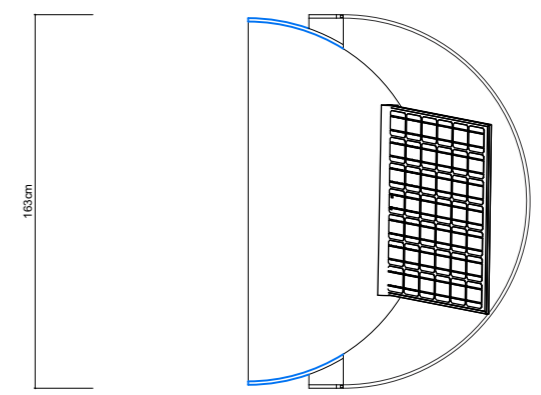

Satellite 02 - ouvert

ellipsearchitecture + Legros Studio		contact@2lunes.ch		+41 76 418 11 57 (MP)	
  016 2 LUNES	Mini bibliothèques mobiles Bibliothèque publique et scolaire d'Yverdon-les-Bains Place de l'Ancienne-Poste 4 1400 Yverdon-les-Bains	Phase Projet Plan ouvert		ISO A3 1:33	E_P_-1_101
		15.07.21