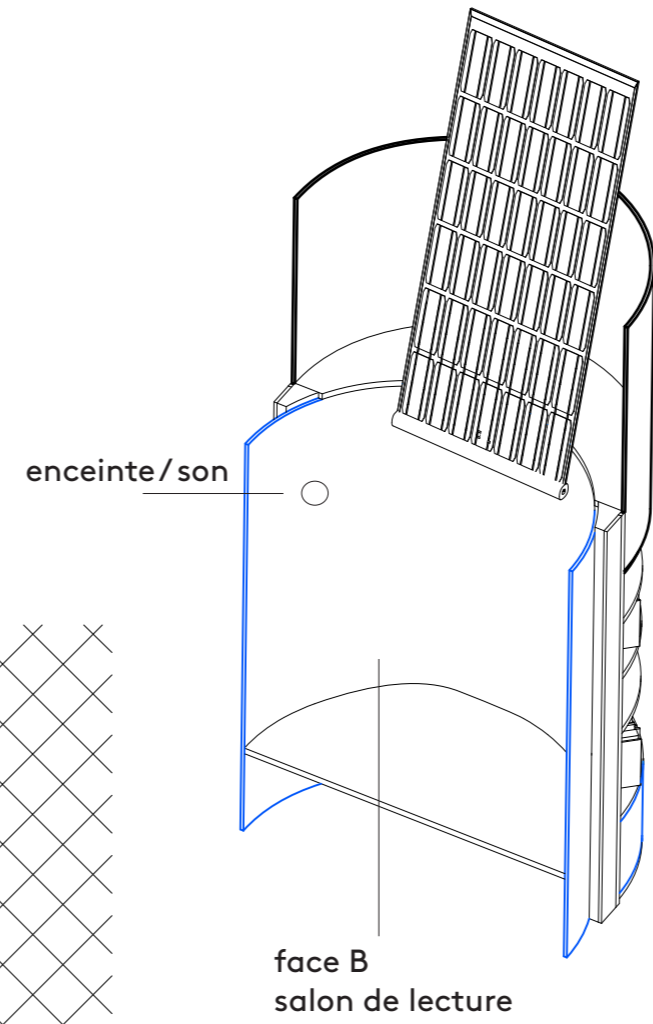

Satellite 02 - ouvert

ellipsearchitecture + Legros Studio		contact@2lunes.ch		+41 76 418 11 57 (MP)	
  016 2 LUNES	Mini bibliothèques mobiles Bibliothèque publique et scolaire d'Yverdon-les-Bains Place de l'Ancienne-Poste 4 1400 Yverdon-les-Bains	Phase Projet Plan ouvert		ISO A3 1:33	E_P_-1_101
		15.07.21