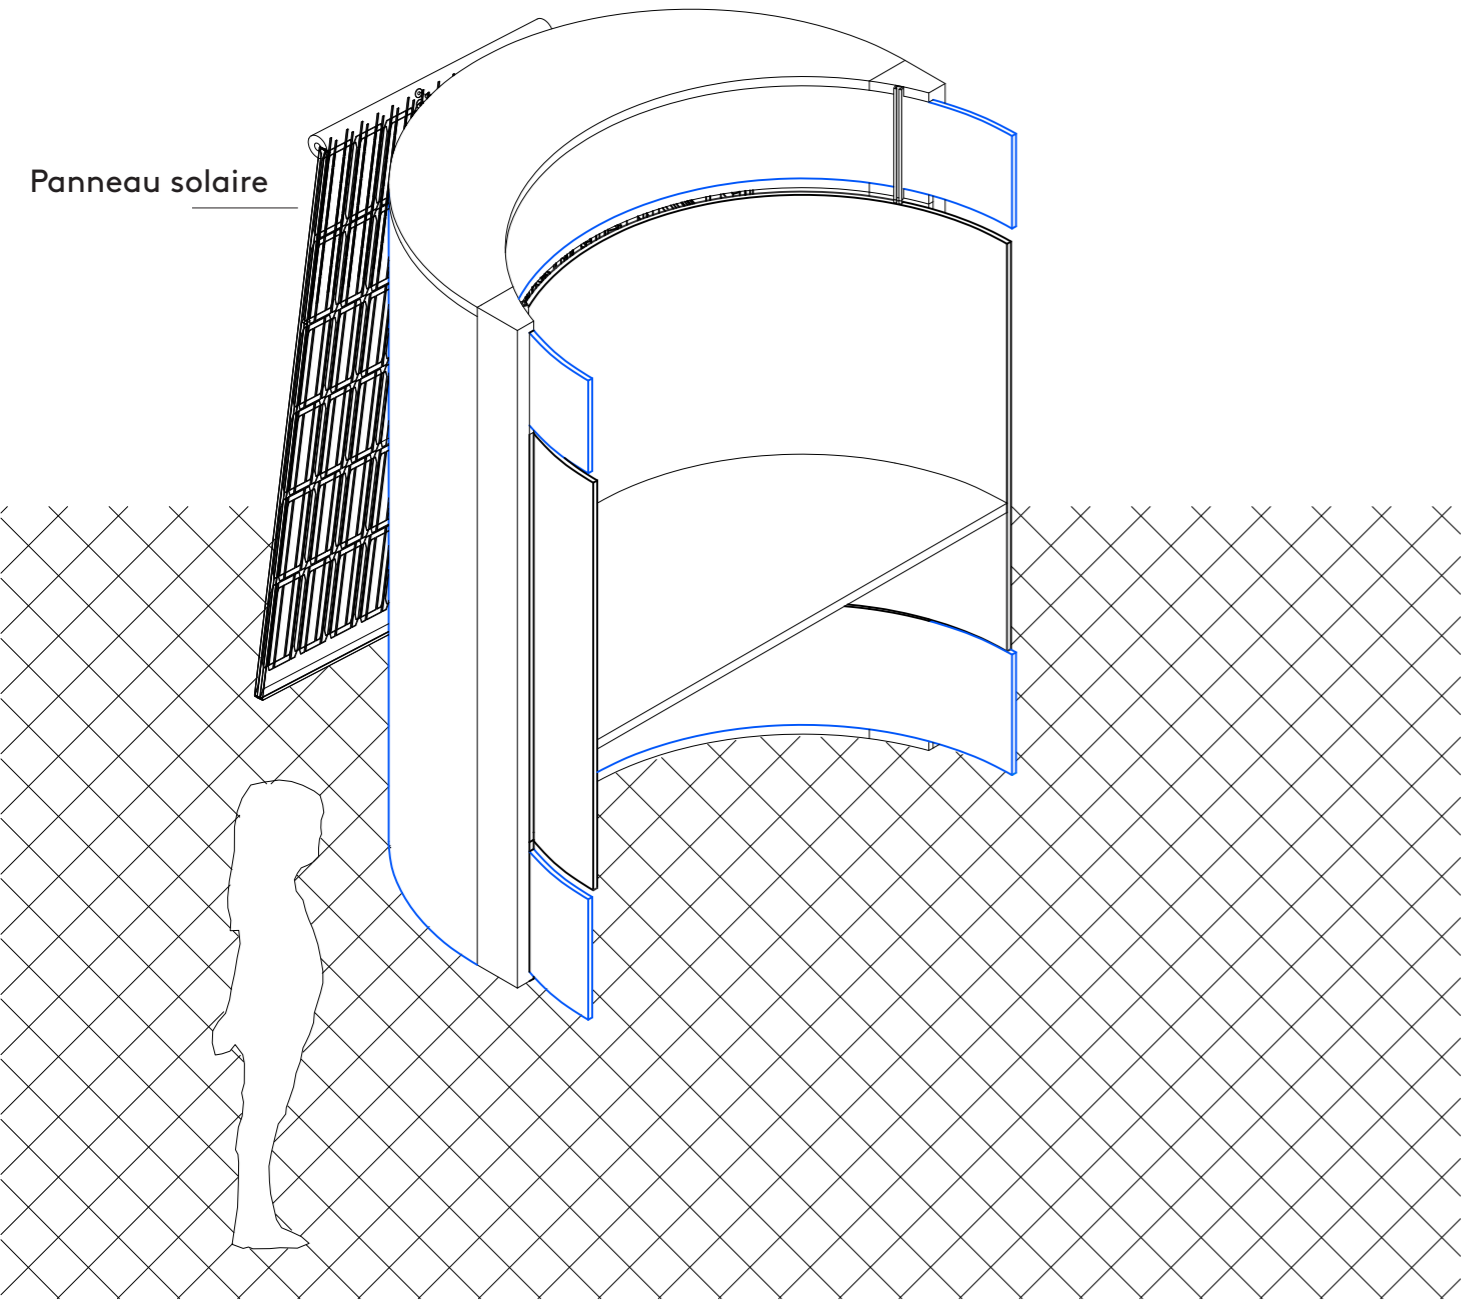

Satellite 02 - fermé

Un avant projet issu d'une consultation des publics.
N'hésitez pas à nous faire part de vos remarques et
idées par e-mail jusqu'au 15 août:
contact@2lunes.ch

ellipsearchitecture + Legros Studio		contact@2lunes.ch		+41 76 418 11 57 (MP)	
(. . .) 016 2 LUNES	Mini bibliothèques mobiles	Bibliothèque publique et scolaire d'Yverdon-les-Bains	Phase Projet		
		Place de l'Ancienne-Poste 4	Plan fermé		E_P_-2_101
		1400 Yverdon-les-Bains	15.07.21	ISO A3 1:33