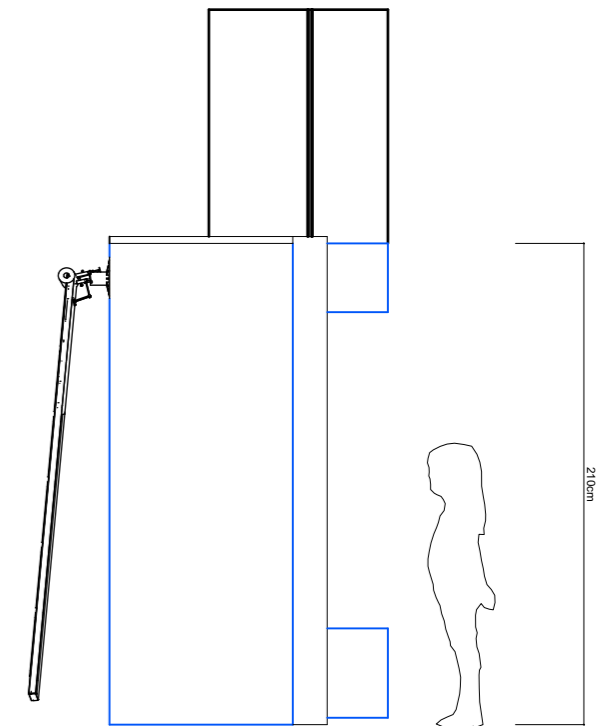

panneau solaire

assise

coupe de principe

plan de principe

ellipsearchitecture + Legros Studio		contact@2lunes.ch	+41 76 418 11 57 (MP)	
 016 2 LUNES	Mini bibliothèques mobiles	Bibliothèque publique et scolaire d'Yverdon-les-Bains	Phase Projet <b>Plan fermé</b>	E_P_-2_100
		Place de l'Ancienne-Poste 4 1400 Yverdon-les-Bains	15.07.21 ISO A3 1:33	

# Satellite 01 - ouvert

coupe de principe

plan de principe

local technique

bibliothèque intérieure

v2. se détache de la structure et devient assise, notamment lorsque le satellite est installé en intérieur