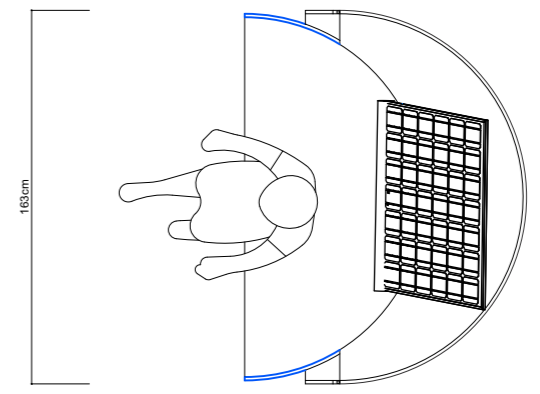

# Satellite 01 - fermé

Les modules puisent leurs inspirations dans les satellites artificiels. Ils proposent une position fermée et une déployée pour chaque structure. Les panneaux solaires assurent une autonomie électrique qui permettra de connecter et de diffuser du contenu. Les deux bibliothèques graviteront autour des associations et espaces publics d'Yverdon-les-Bains.

panneau solaire

assise

coupe de principe

plan de principe

ellipsearchitecture + Legros Studio		contact@2lunes.ch	+41 76 418 11 57 (MP)	
 016 2 LUNES	Mini bibliothèques mobiles	Bibliothèque publique et scolaire d'Yverdon-les-Bains	Phase Projet <b>Plan fermé</b>	E_P_-2_100
		Place de l'Ancienne-Poste 4 1400 Yverdon-les-Bains	15.07.21 ISO A3 1:33	

# Satellite 01 - ouvert

coupe de principe

plan de principe

local technique

bibliothèque intérieure

v2. se détache de la structure et devient assise, notamment lorsque le satellite est installé en intérieur