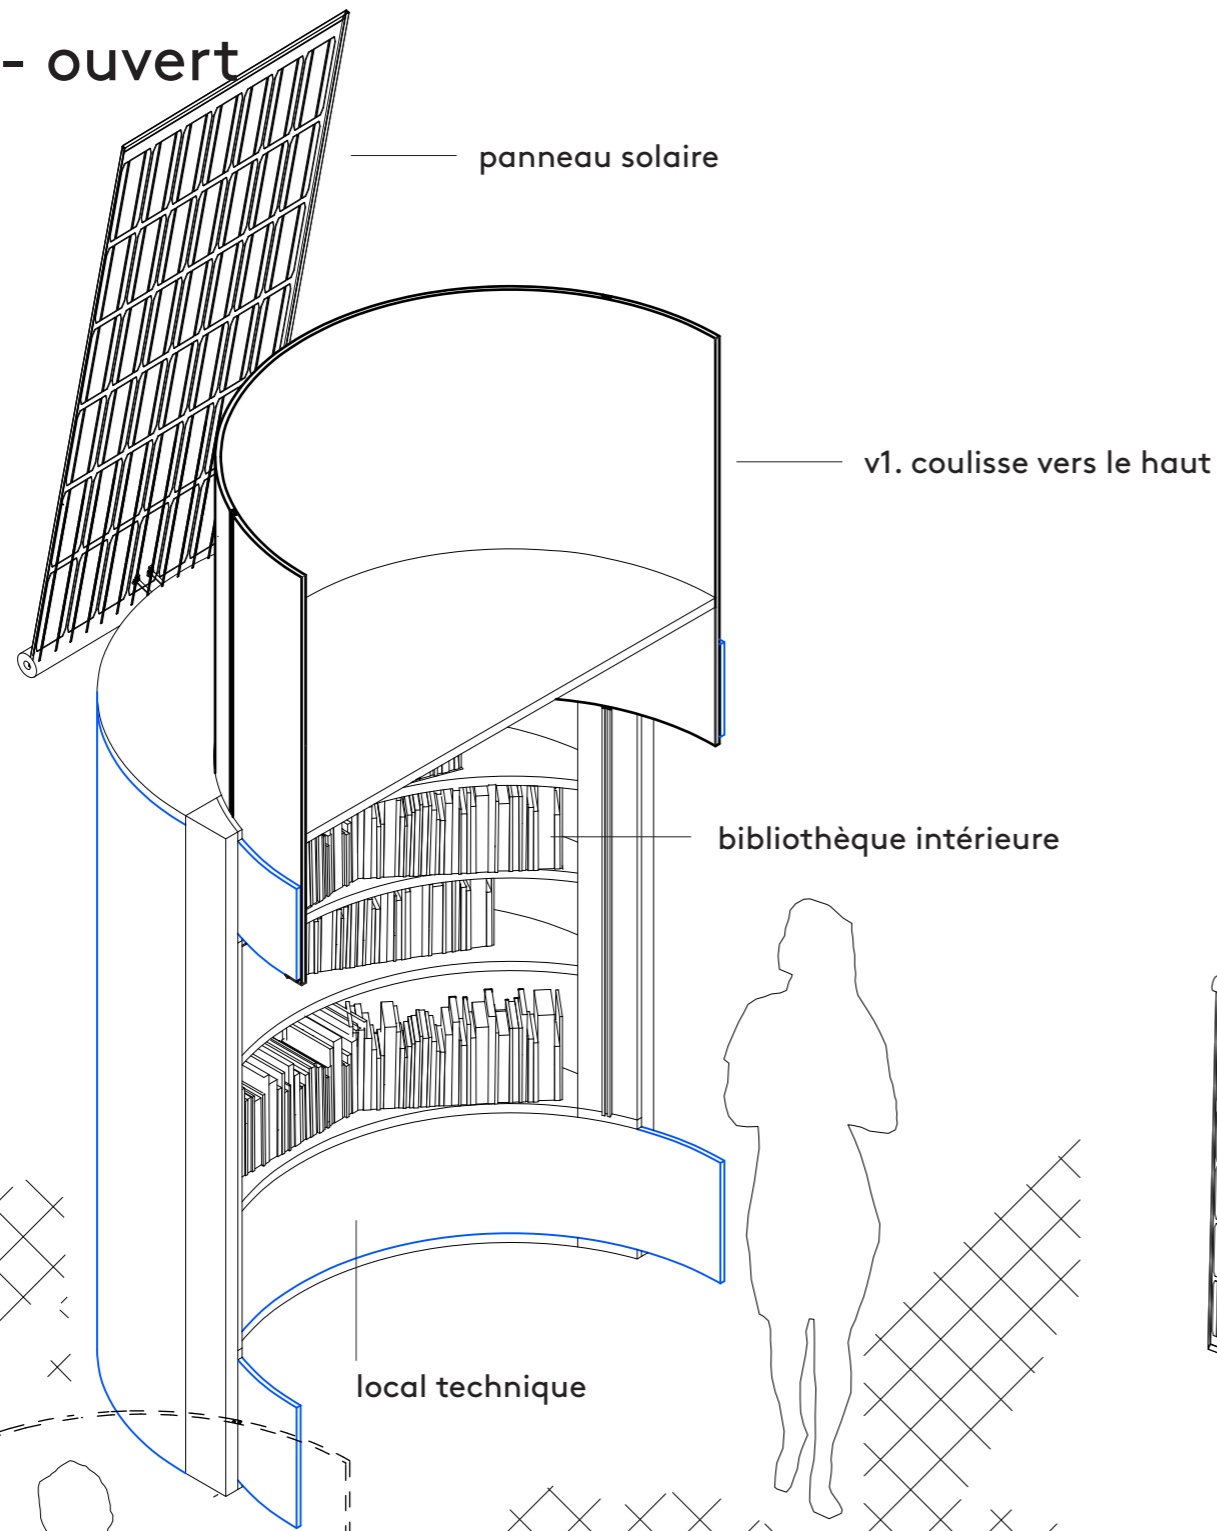

# Satellite 01 - fermé

Les modules puisent leurs inspirations dans les satellites artificiels. Ils proposent une position fermée et une déployée pour chaque structure. Les panneaux solaires assurent une autonomie électrique qui permettra de connecter et de diffuser du contenu. Les deux bibliothèques graviteront autour des associations et espaces publics d'Yverdon-les-Bains.

panneau solaire

assise

coupe de principe

plan de principe

ellipsearchitecture + Legros Studio		contact@2lunes.ch	+41 76 418 11 57 (MP)	
 016 2 LUNES	Mini bibliothèques mobiles	Bibliothèque publique et scolaire d'Yverdon-les-Bains	Phase Projet <b>Plan fermé</b>	E_P_-2_100
		Place de l'Ancienne-Poste 4 1400 Yverdon-les-Bains	15.07.21 ISO A3 1:33	

# Satellite 01 - ouvert

coupe de principe

plan de principe

local technique

bibliothèque intérieure

v2. se détache de la structure et devient assise, notamment lorsque le satellite est installé en intérieur