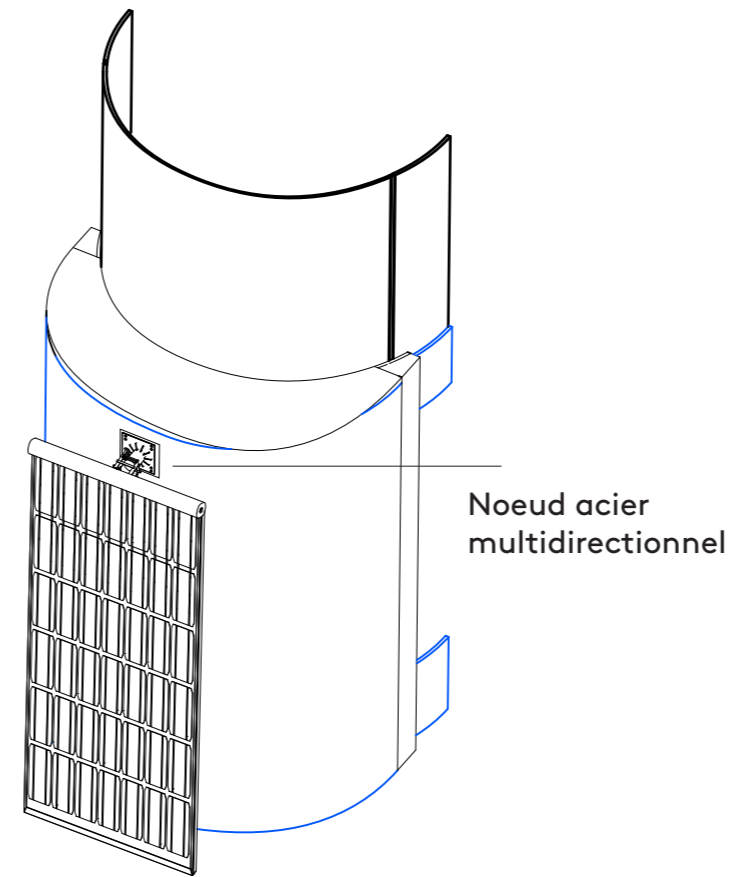

# Satellite 01 - fermé

Les modules puisent leurs inspirations dans les satellites artificiels. Ils proposent une position fermée et une déployée pour chaque structure. Les panneaux solaires assurent une autonomie électrique qui permettra de connecter et de diffuser du contenu. Les deux bibliothèques graviteront autour des associations et espaces publics d'Yverdon-les-Bains.

panneau solaire

assise

coupe de principe

plan de principe

ellipsearchitecture + Legros Studio		contact@2lunes.ch	+41 76 418 11 57 (MP)	
 016 2 LUNES	Mini bibliothèques mobiles	Bibliothèque publique et scolaire d'Yverdon-les-Bains	Phase Projet <b>Plan fermé</b>	E_P_-2_100
		Place de l'Ancienne-Poste 4 1400 Yverdon-les-Bains	15.07.21 ISO A3 1:33	

# Satellite 01 - ouvert

coupe de principe

plan de principe

local technique

bibliothèque intérieure

v2. se détache de la structure et devient assise, notamment lorsque le satellite est installé en intérieur