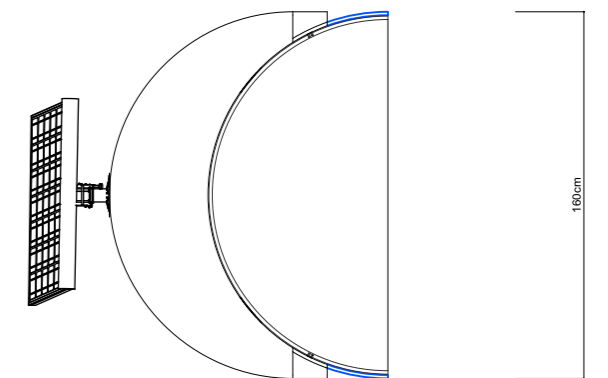

# Satellite 01 - ouvert

coupe de principe

plan de principe

local technique

bibliothèque intérieure

v2. se détache de la structure et devient assise, notamment lorsque le satellite est installé en intérieur