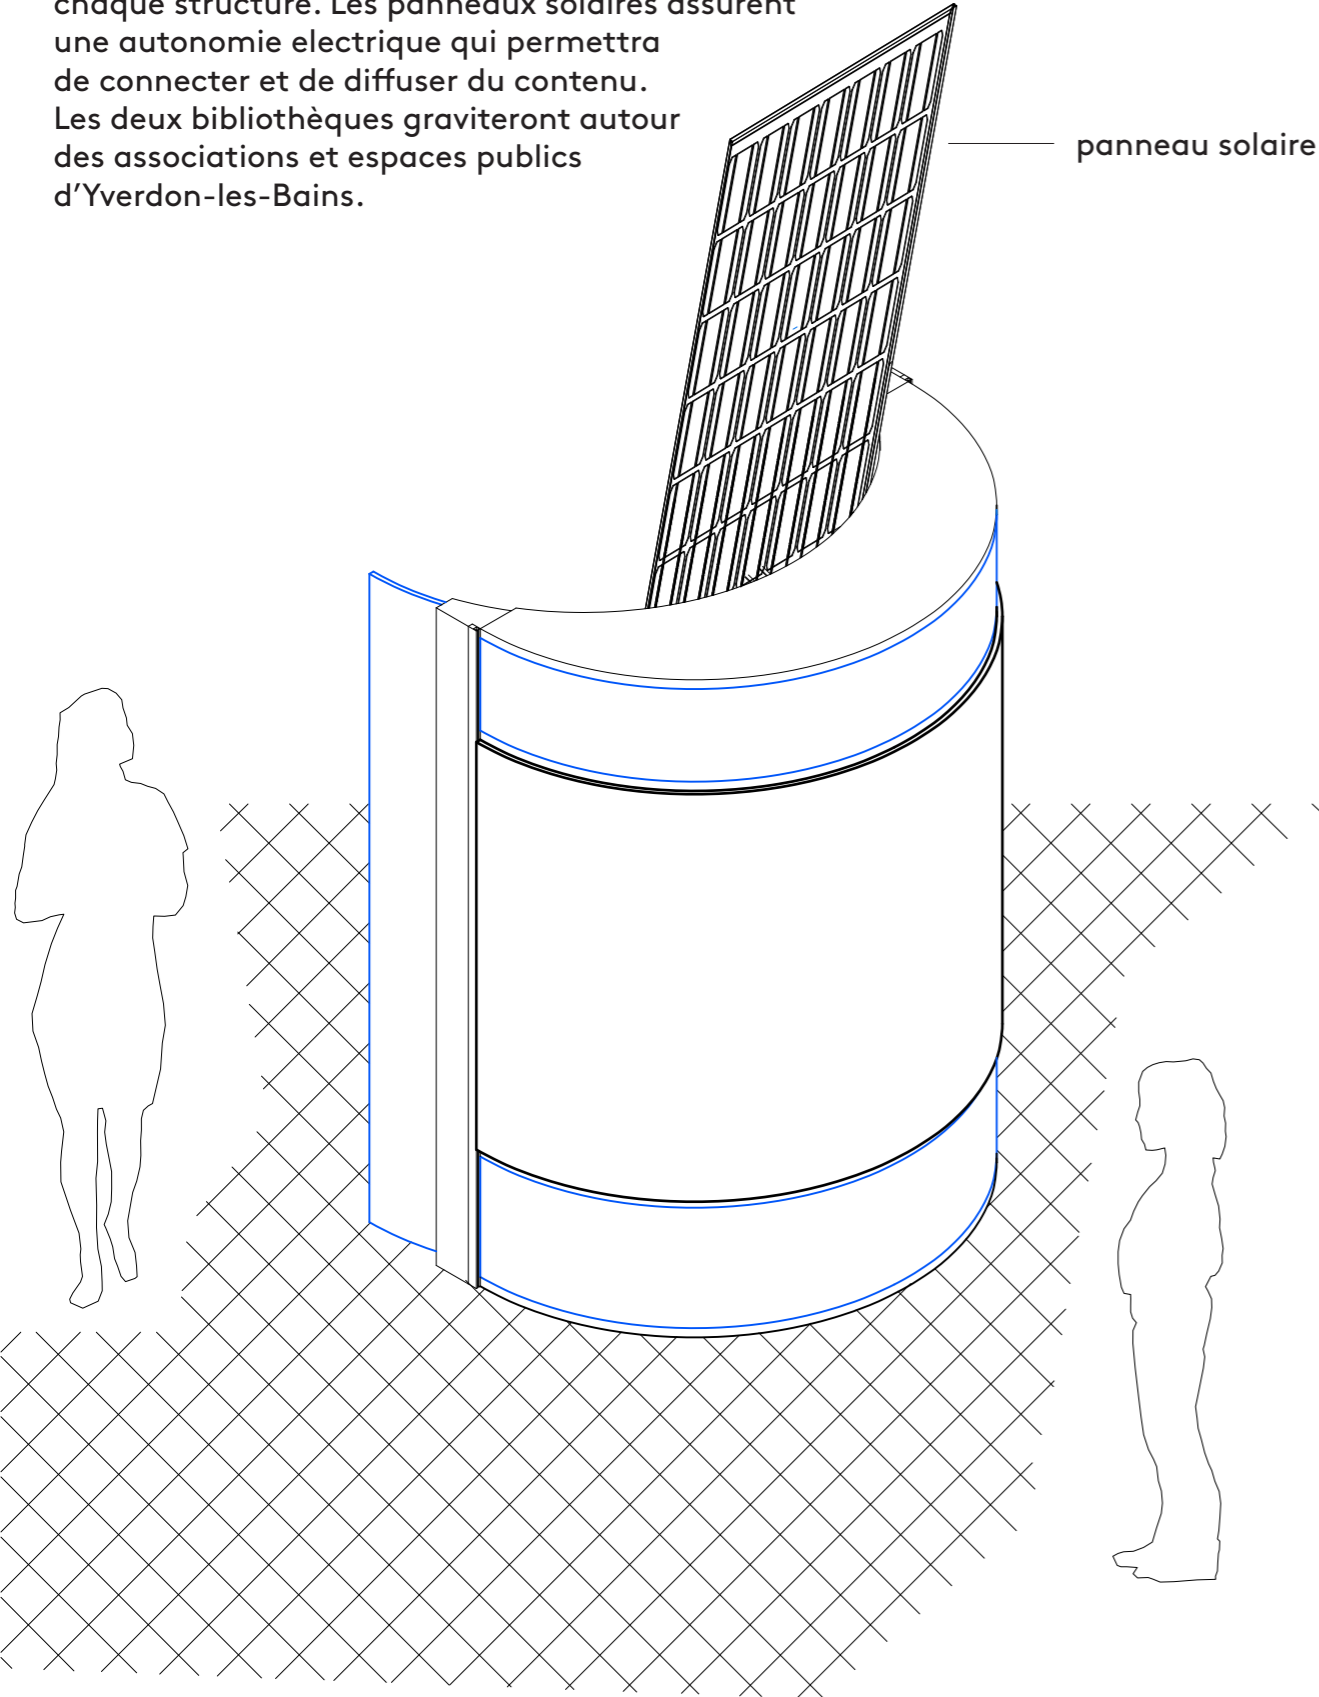

# Satellite 01 - fermé

Les modules puisent leurs inspirations dans les satellites artificiels. Ils proposent une position fermée et une déployée pour chaque structure. Les panneaux solaires assurent une autonomie électrique qui permettra de connecter et de diffuser du contenu. Les deux bibliothèques graviteront autour des associations et espaces publics d'Yverdon-les-Bains.

panneau solaire

assise

coupe de principe

plan de principe

ellipsearchitecture + Legros Studio		contact@2lunes.ch	+41 76 418 11 57 (MP)	
 016 2 LUNES	Mini bibliothèques mobiles	Bibliothèque publique et scolaire d'Yverdon-les-Bains	Phase Projet <b>Plan fermé</b>	E_P_-2_100
		Place de l'Ancienne-Poste 4 1400 Yverdon-les-Bains	15.07.21 ISO A3 1:33	

# Satellite 01 - ouvert

coupe de principe

plan de principe

local technique

bibliothèque intérieure

v2. se détache de la structure et devient assise, notamment lorsque le satellite est installé en intérieur