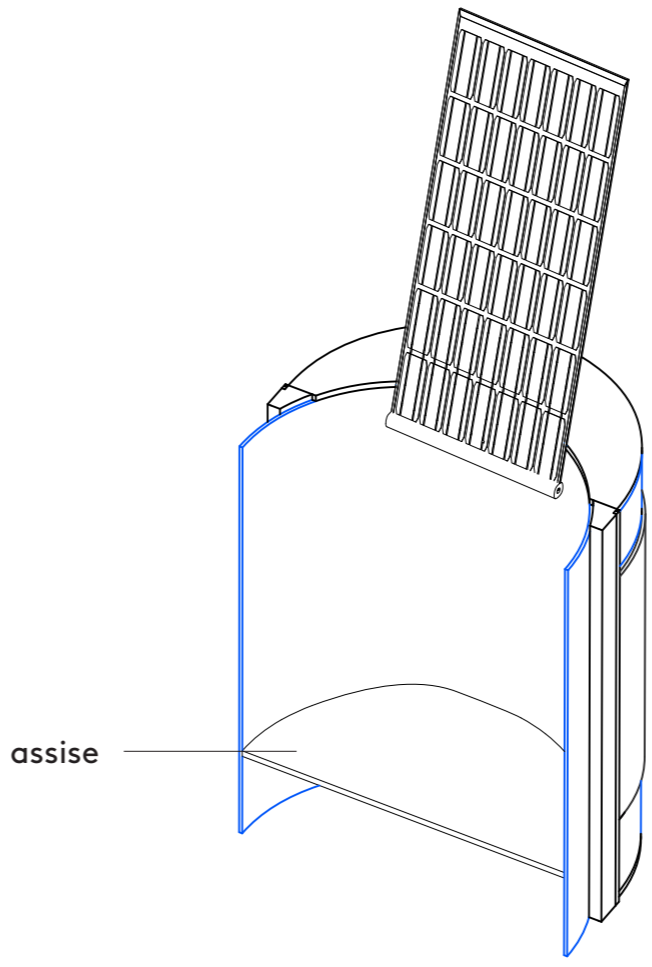

# Satellite 01 - fermé

Les modules puisent leurs inspirations dans les satellites artificiels. Ils proposent une position fermée et une déployée pour chaque structure. Les panneaux solaires assurent une autonomie électrique qui permettra de connecter et de diffuser du contenu. Les deux bibliothèques graviteront autour des associations et espaces publics d'Yverdon-les-Bains.

panneau solaire

assise

coupe de principe

plan de principe

ellipsearchitecture + Legros Studio		contact@2lunes.ch	+41 76 418 11 57 (MP)	
 016 2 LUNES	Mini bibliothèques mobiles	Bibliothèque publique et scolaire d'Yverdon-les-Bains	Phase Projet <b>Plan fermé</b>	E_P_-2_100
		Place de l'Ancienne-Poste 4 1400 Yverdon-les-Bains	15.07.21 ISO A3 1:33	

# Satellite 01 - ouvert

coupe de principe

plan de principe

local technique

bibliothèque intérieure

v2. se détache de la structure et devient assise, notamment lorsque le satellite est installé en intérieur