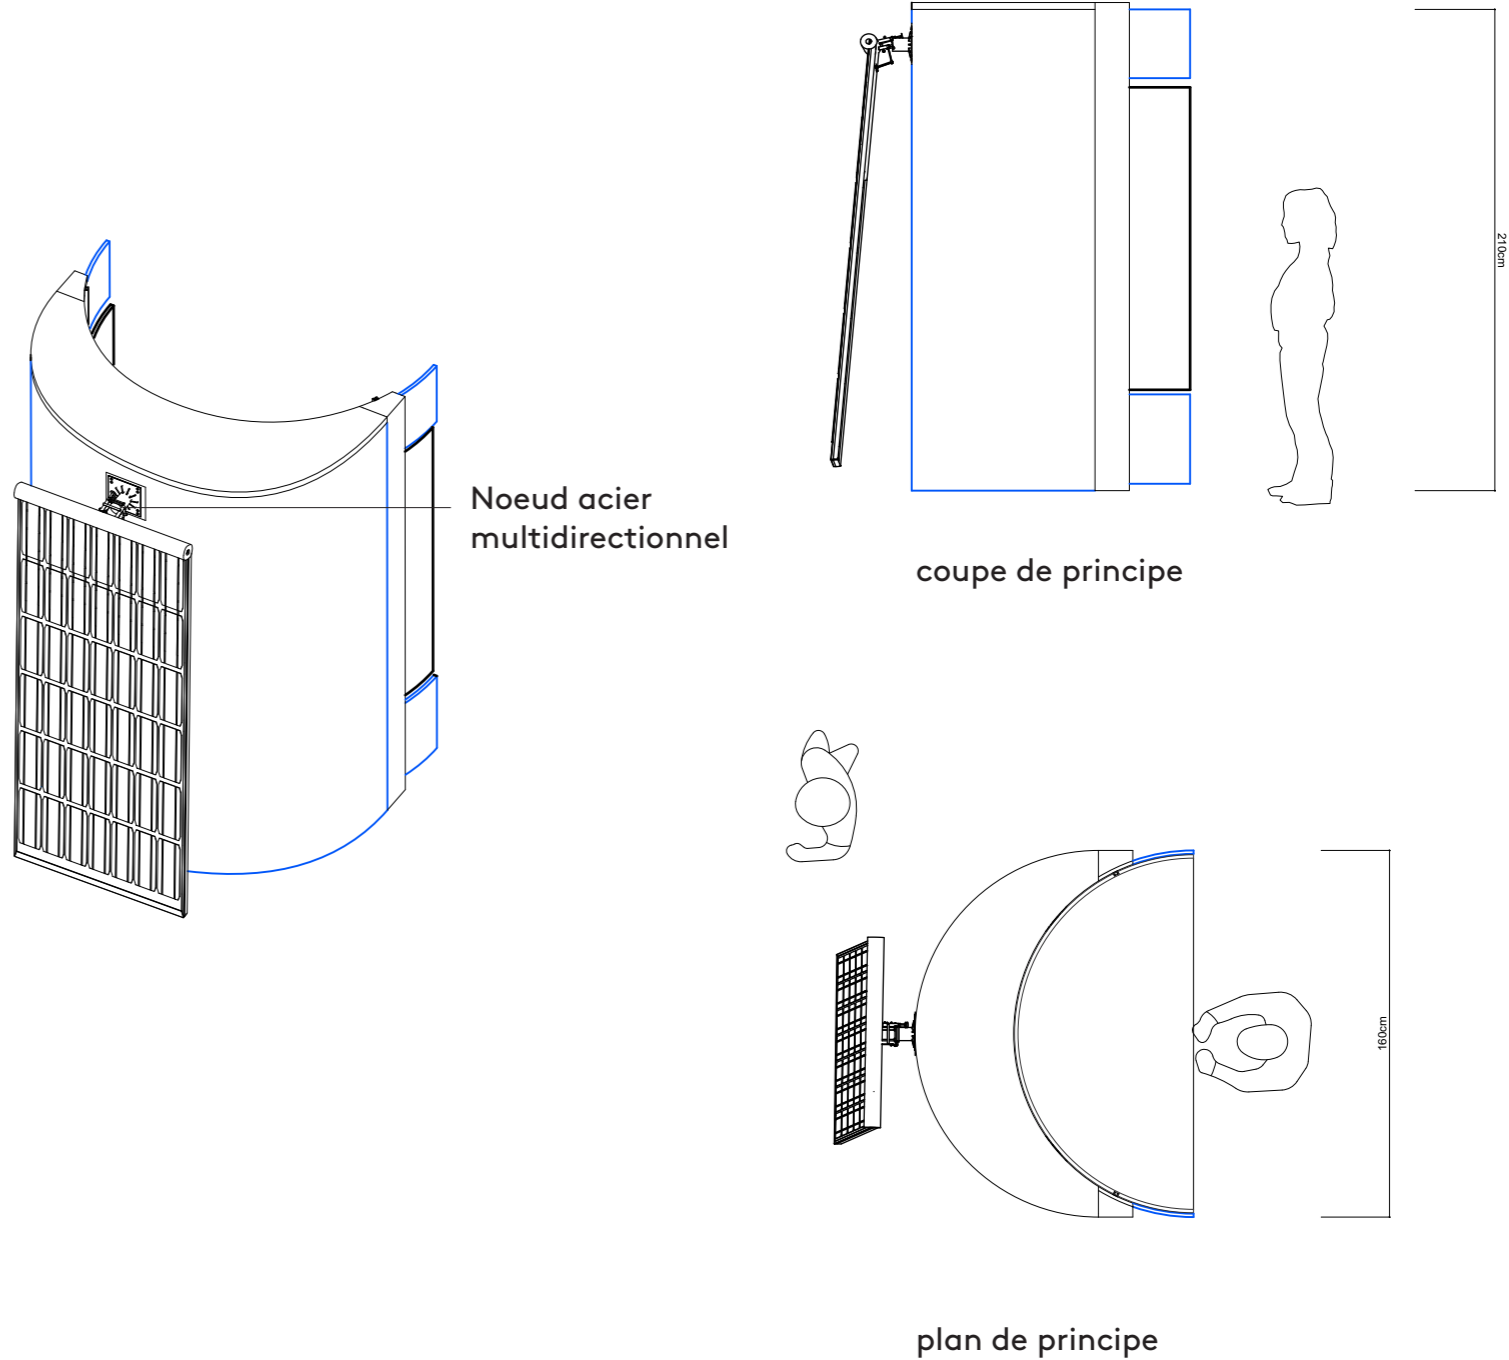

Satellite 02 - fermé

Un avant projet issu d'une consultation des publics.
N'hésitez pas à nous faire part de vos remarques et
idées par e-mail jusqu'au 15 août:
contact@2lunes.ch

ellipsearchitecture + Legros Studio		contact@2lunes.ch		+41 76 418 11 57 (MP)	
(. . .) 016 2 LUNES	Mini bibliothèques mobiles	Bibliothèque publique et scolaire d'Yverdon-les-Bains	Phase Projet		
		Place de l'Ancienne-Poste 4	Plan fermé		E_P_-2_101
		1400 Yverdon-les-Bains	15.07.21	ISO A3 1:33