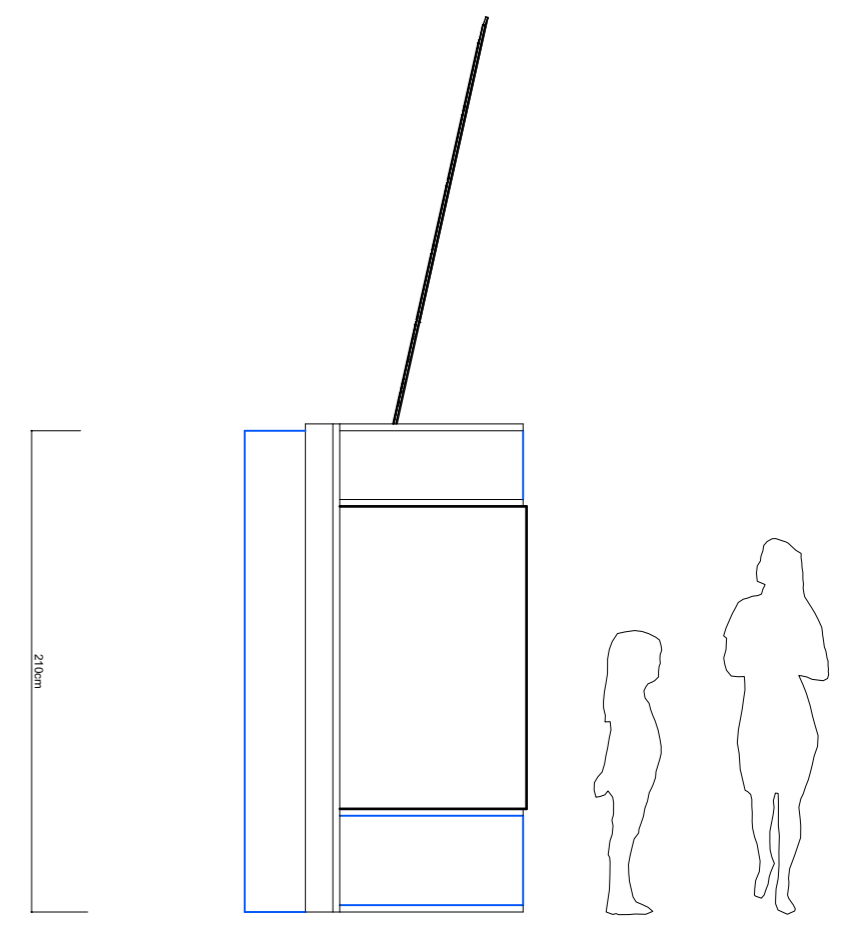

# Satellite 01 - fermé

Les modules puisent leurs inspirations dans les satellites artificiels. Ils proposent une position fermée et une déployée pour chaque structure. Les panneaux solaires assurent une autonomie électrique qui permettra de connecter et de diffuser du contenu. Les deux bibliothèques graviteront autour des associations et espaces publics d'Yverdon-les-Bains.

panneau solaire

assise

coupe de principe

plan de principe

ellipsearchitecture + Legros Studio		contact@2lunes.ch	+41 76 418 11 57 (MP)	
 016 2 LUNES	Mini bibliothèques mobiles	Bibliothèque publique et scolaire d'Yverdon-les-Bains	Phase Projet <b>Plan fermé</b>	E_P_-2_100
		Place de l'Ancienne-Poste 4 1400 Yverdon-les-Bains	15.07.21 ISO A3 1:33	

# Satellite 01 - ouvert

coupe de principe

plan de principe

local technique

bibliothèque intérieure

v2. se détache de la structure et devient assise, notamment lorsque le satellite est installé en intérieur