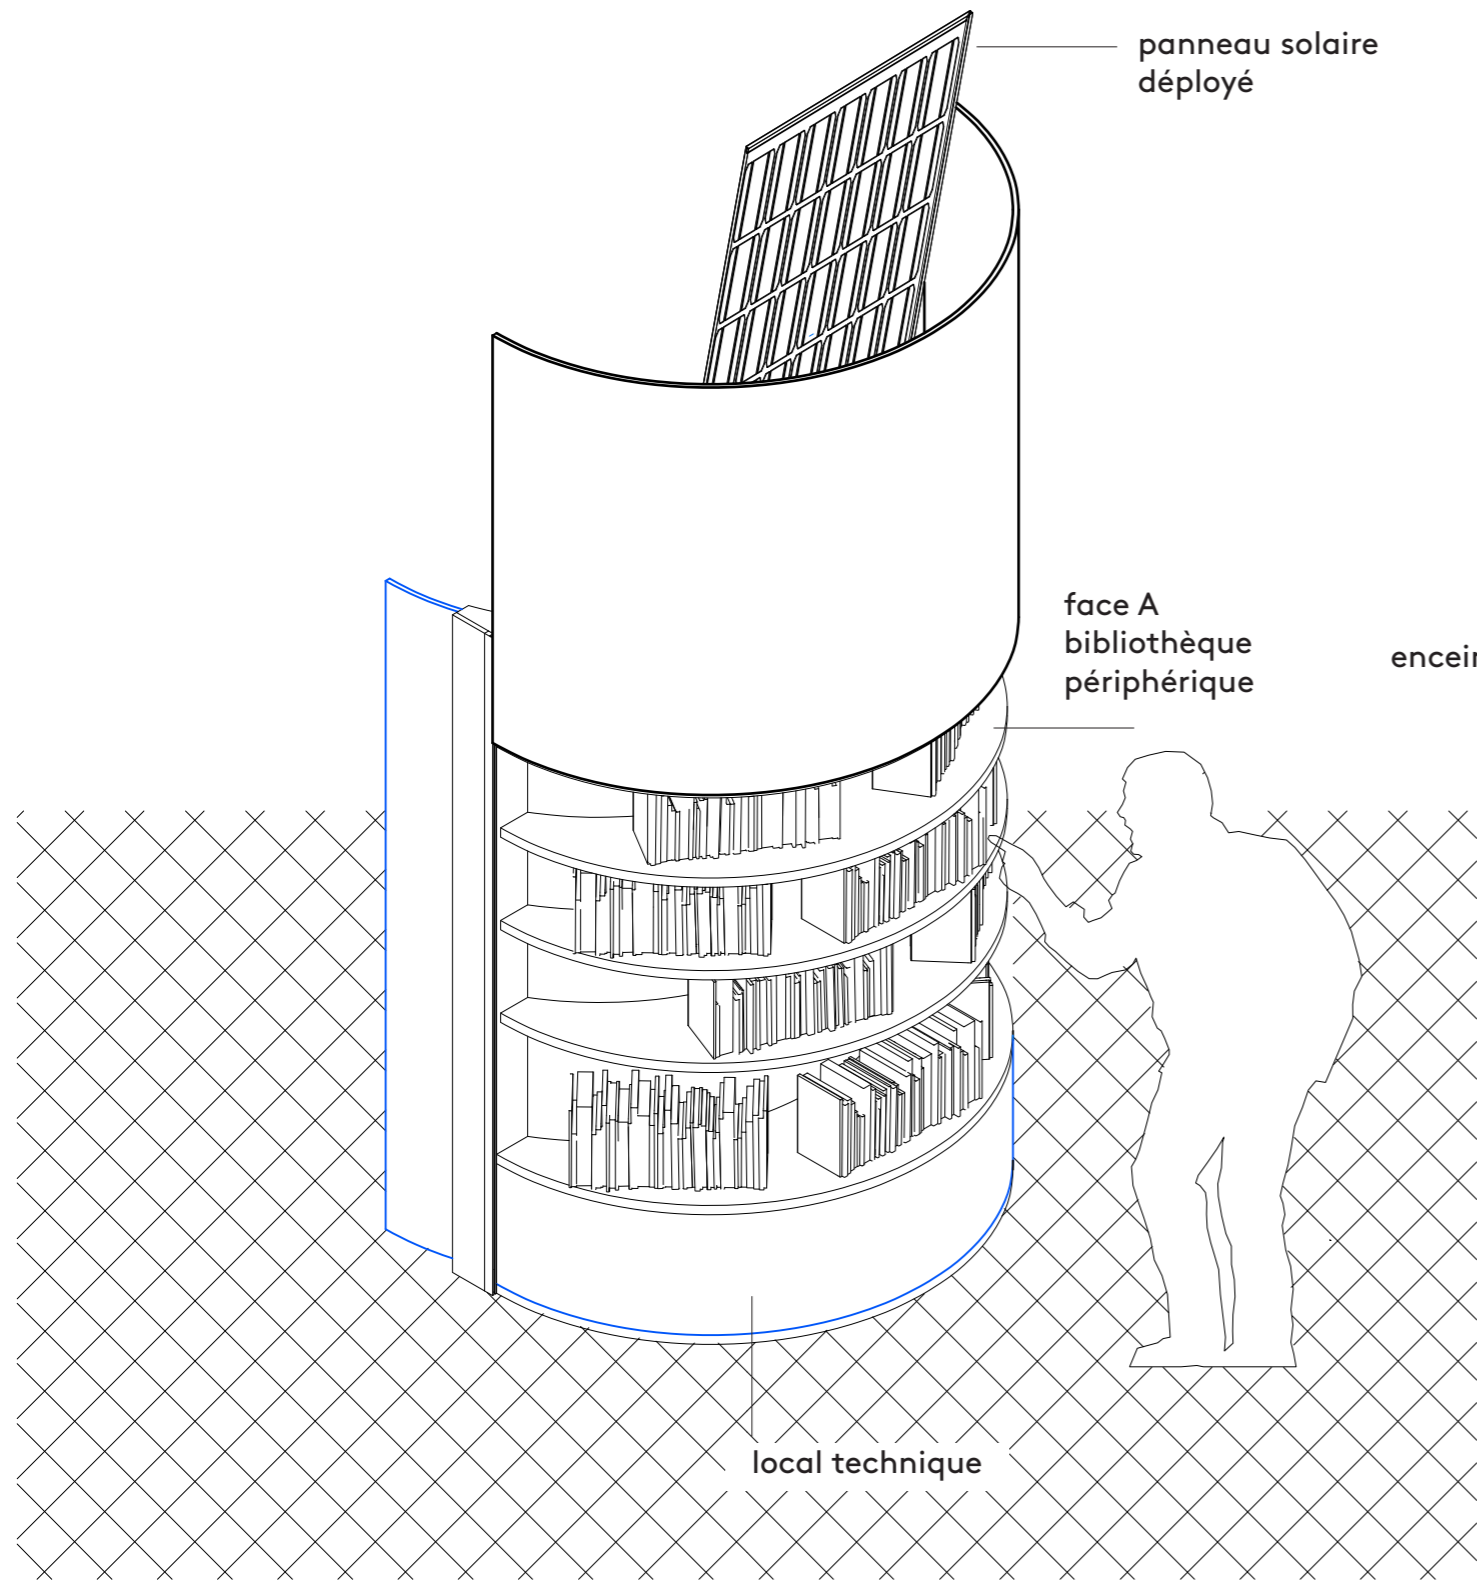

Satellite 02 - ouvert

ellipsearchitecture + Legros Studio		contact@2lunes.ch		+41 76 418 11 57 (MP)	
  016 2 LUNES	Mini bibliothèques mobiles Bibliothèque publique et scolaire d'Yverdon-les-Bains Place de l'Ancienne-Poste 4 1400 Yverdon-les-Bains	Phase Projet Plan ouvert		ISO A3 1:33	E_P_-1_101
		15.07.21